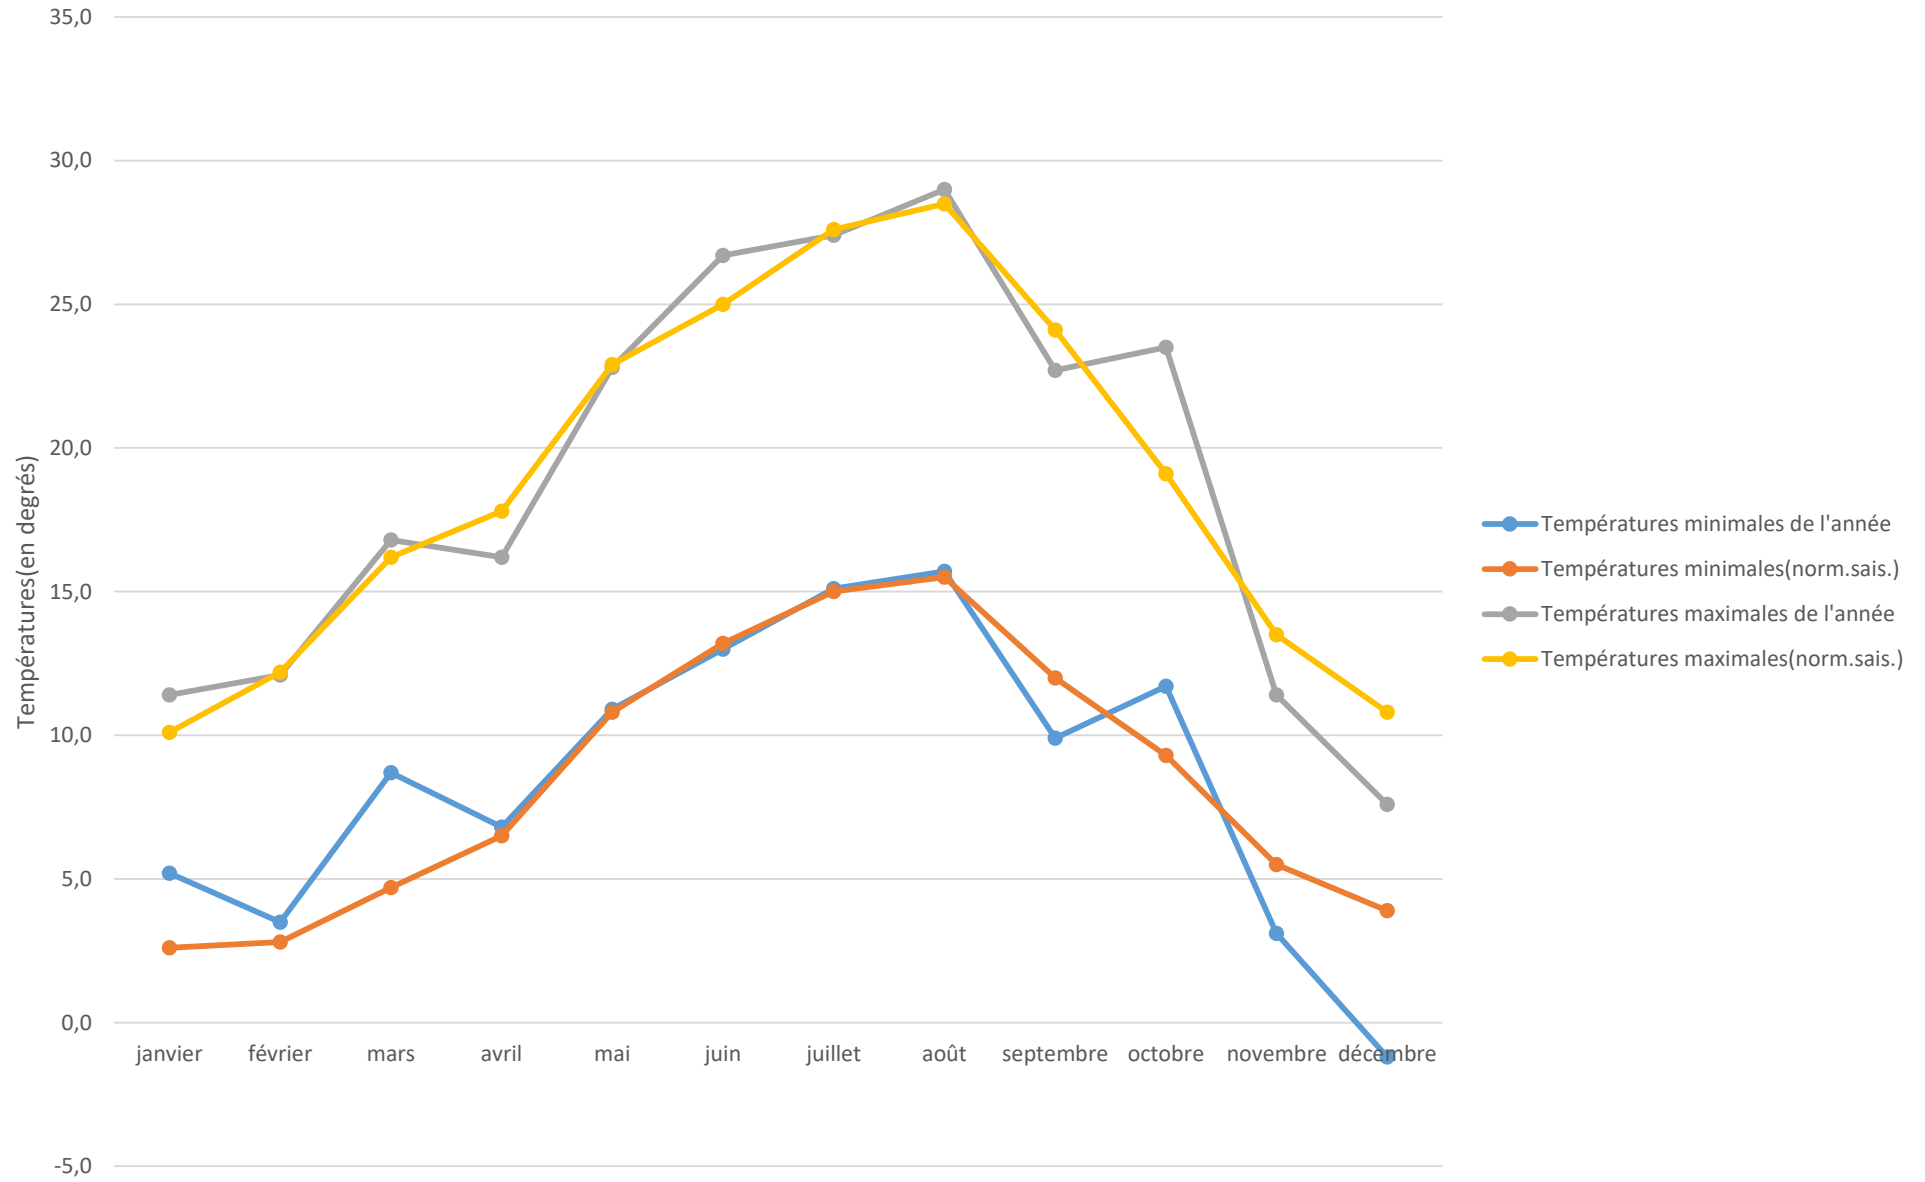

BILAN METEO 2001

mois	températures sous abris				pluviométrie		ETP Penman	
	mini		maxi		année	norm. Sais.	année	norm. Sais.
	année	norm. Sais.	année	norm. Sais.				
janvier	5,2	2,6	11,4	10,1	67,0	37,9	19,1	10,2
février	3,5	2,8	12,1	12,2	18,0	37,1	31,1	22,2
mars	8,7	4,7	16,8	16,2	123,0	31,2	61,1	53,8
avril	6,8	6,5	16,2	17,8	132,5	61,7	87,5	77,6
mai	10,9	10,8	22,8	22,9	16,0	68,0	112,4	112,6
juin	13,0	13,2	26,7	25,0	11,5	66,4	143,9	122,6
juillet	15,1	15,0	27,4	27,6	76,5	53,5	133,9	131,3
août	15,7	15,5	29,0	28,5	52,5	65,2	122,6	116,3
septembre	9,9	12,0	22,7	24,1	37,0	90,7	70,2	73,7
octobre	11,7	9,3	23,5	19,1	50,0	54,8	50,3	40,1
novembre	3,1	5,5	11,4	13,5	30,0	83,3	12,6	14,6
décembre	-1,2	3,9	7,6	10,8	5,5	65,1	3,9	7,6
	8,5	8,5	19,0	19,0	619,5	717,5	848,6	780,7

Normales saisonnières : de 1991 à 2000

TEMPERATURES 2001

PLUVIOMETRIE 2001